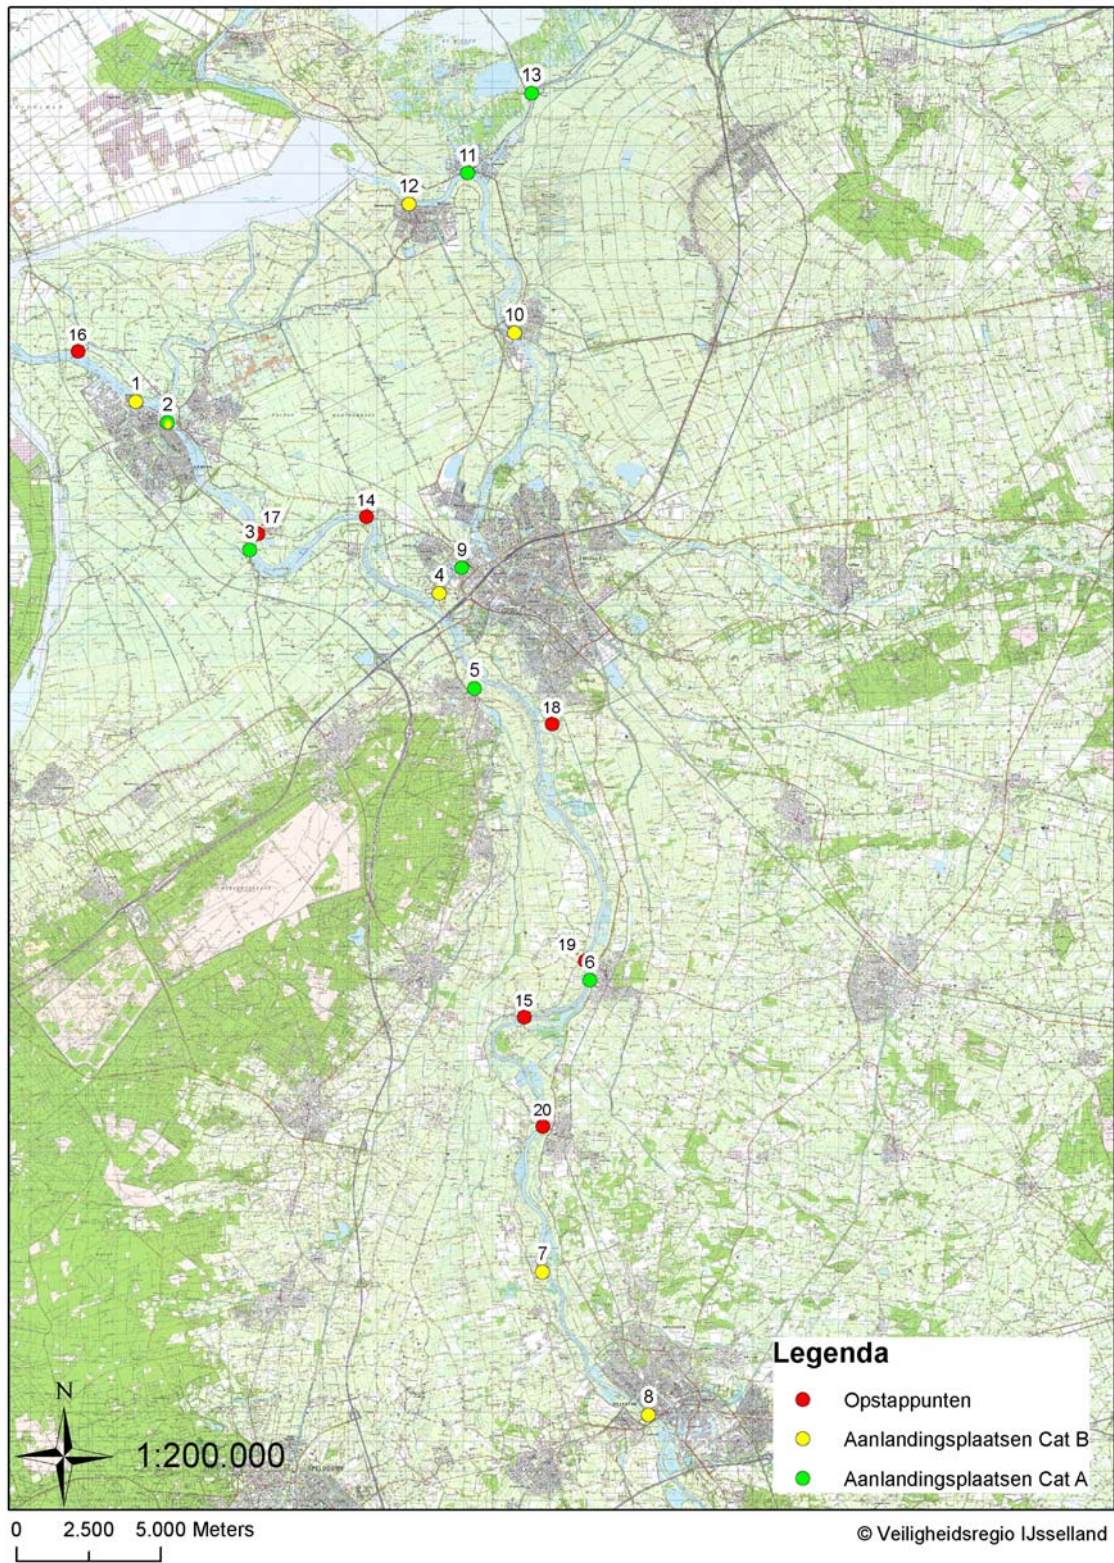

5. Overzicht aanlandingsplaatsen en opstapplaatsen

5.1 Aanlandingsplaatsen Veiligheidsregio IJsselland

Nr	Categorie	Gemeente	Plaats	Haven / Locatie	Raipaaln	X_AS	Y_AS
1	B	Kampen	Kampen	Werfweg / Loswal	997.1	189655	509083
2	A	Kampen	Kampen	IJsselkade	995.9	190754	508360
3	A	Kampen	De Zande	De Zande	990.0	193600	503950
4	B	Zwolle	Zwolle	Steiger Spooldersluis	980.8	200159	502428
5	A	Hatterm (Gelderland)	Hatterm	Jachthaven Hatterm	977.6	201385	499140
6	A	Olst-Wijhe	Wijhe	Passantenhaven Wijhe	965.0	205376	488958
7	B	Voorst (Gelderland)	Terwolde	Betonfabriek Terwolde	951.5	203730	478842
8	B	Deventer	Deventer	Wellekade	944.8	207410	473899
9	A	Zwolle	Zwolle	Scaniahaven	1.7	200950	503327
10	B	Zwartewaterland	Hasselt	Grintwal	9.7	202788	511477
11	A	Zwartewaterland	Zwartsluis	Havendijk	16.5	201095	516995
12	B	Zwartewaterland	Genemuiden	Veerweg	18.9	199113	515931
13	A	Steenwijkerland	Wanneperveen	Haven PWS Beukers	3.8	203313	519724

5.2 Opstapplaatsen Veiligheidsregio IJsselland

Nr	Categorie	Gemeente	Plaats	Haven / locatie	X_AS	Y_AS
14	Opstap	Kampen	Kampereiland	Watersportvereniging "Berend Aalbers"	187650	510861
15	Opstap	Kampen	Wilsum	Jacht,-en passantenhaven Wilsum	193883	504506
16	Opstap	Kampen	's Heerenbroek	Zalker voetveer Zalk / 's Heerenbroek	197645	505110
17	Opstap	Zwolle	Ittersum	Oliehaven bij electriciteitscentrale Harculo	204080	497900
18	Opstap	Olst-Wijhe	Wijhe	Veerpont Wijhe / Vorchten	205224	489655
19	Opstap	Heerde	Veessen	Jachthaven-camping IJsselzicht in Veessen	203107	487675
20	Opstap	Olst-Wijhe	Olst	Veerpont Olst / Welsum	203743	483910