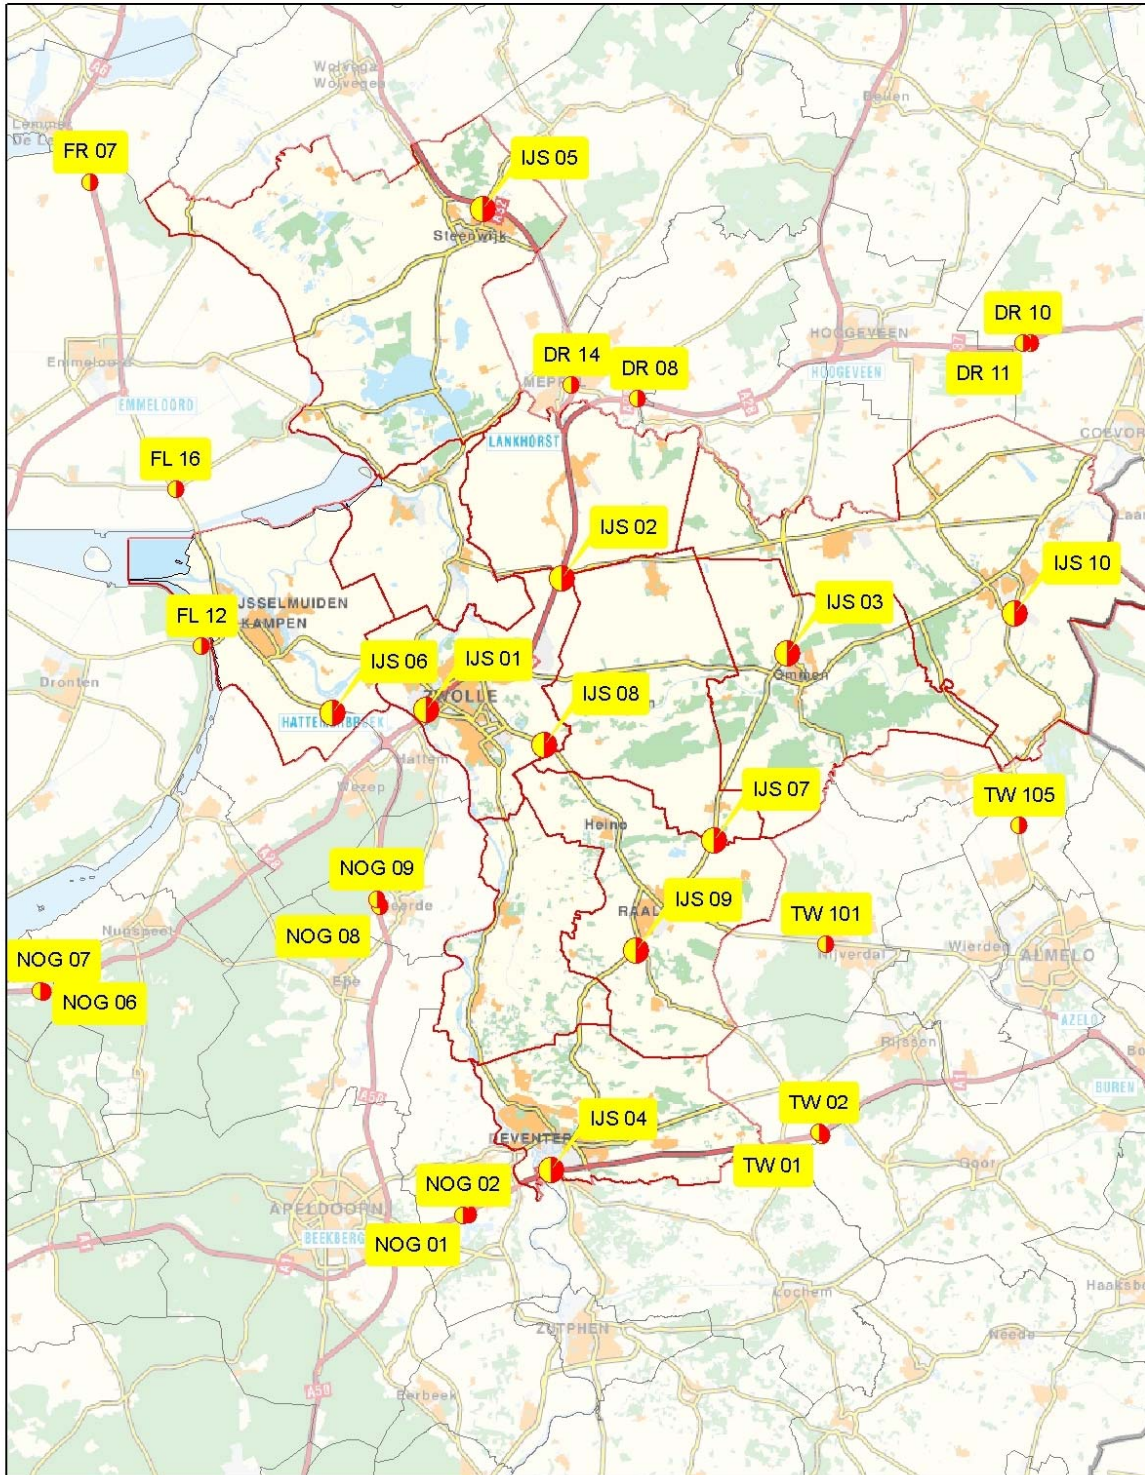

1. Overzichtskaart Loodsposten en Uitgangsstellingen

1:375.000

© Veiligheidsregio IJsselland

loodsposten & uitgangsstellingen

Datum: 15-12-2009
Contact: gis@veiligheidsregio-ijssel.nl